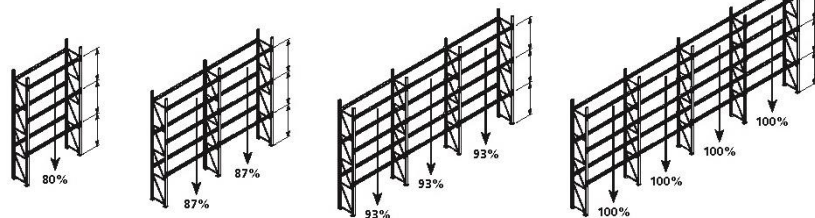

PRODUKT č. 7914

Paletový regál, základní pole – hloubka 1100 mm

(Ilustrační fotografie)

Technická data

Materiál	Ocelový plech
Hmotnost	179 kg
Zatížení sloupce (nosnost)	8046 kg
Počet palet (míst)	12x
Hmotnost palety do	1000 kg
Vnitřní délka	3600 mm
Hloubka	1100 mm
Výška	3300 mm

! Snížení nosnosti rámu a nosníků při méně než 4 sloupcích v řadě

Vlastnosti

- Vyrobeno z pozinkovaných rámu, nosníky mají povrchovou úpravu práškovou barvou RAL 2001.
- Moderní regálový systém umožňující přehledné a úsporné skladování.
- Zasunovatelné nosníky s pojistkou proti vytáhnutí zaručují rychlou jednoduchou montáž.
- Možnost dodání regálového systému v jiných rozměrech a nosnostech.
- Regálový systém umožňuje zatížení úrovně do 4023 kg.

Barevné provedení

- Rám / nosník – zinkované / RAL 2001.

Určení

- Určeno k paletovému skladování uvnitř budov.

Dodatky

- Dodáváno v rozloženém stavu.
- Max. nosnost sloupce platí při min. 4 regálových polí.