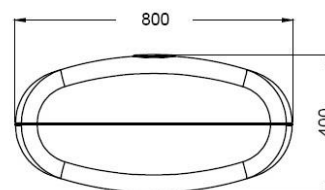

PRODUKT č. 7948

Zásobník na dešťovou vodu TERRA – 275 l

(Ilustrační fotografie)

Technická data

Materiál	Plast (PP)
Objem	275 l
Hmotnost	12 kg
Závit	19 mm (3/4")
Šířka	800 mm
Hloubka	400 mm
Výška	1050 mm

Vlastnosti

- Vyrobeno z plastového materiálu polypropylenu (PP).
- Materiál je odolný vůči povětrnostním podmínkám a UV záření.
- Jednoduchý kompaktní zásobník na dešťovou vodu s povrchem připomínající omítku.
- Válcovité provedení pro zajištění moderního vzhledu.
- Nádobu je opatřena otvorem se závitěm pro připojení kohoutku (PE kohoutek součástí).
- Hadice z okapového svodu se připojí do boční stěny ve vrchní části vyvrtáním otvoru.