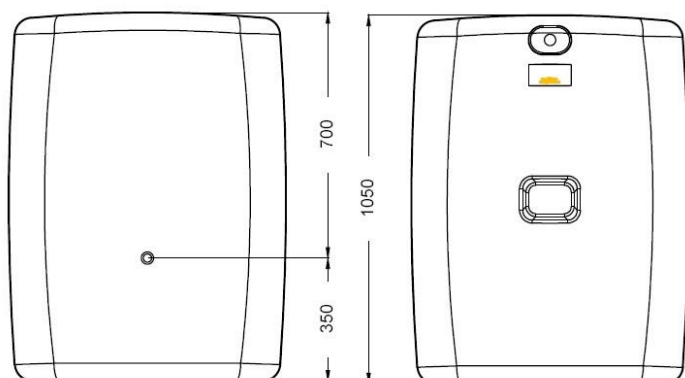

PRODUKT č. 7948

Zásobník na dešťovou vodu TERRA – 275 l

(Ilustrační fotografie)

Technická data

Materiál	Plast (PP)
Objem	275 l
Hmotnost	12 kg
Závit	19 mm (3/4")
Šířka	800 mm
Hloubka	400 mm
Výška	1050 mm

Vlastnosti

- Vyrobeno z plastového materiálu polypropylenu (PP).
- Materiál je odolný vůči povětrnostním podmínkám a UV záření.
- Jednoduchý kompaktní zásobník na dešťovou vodu s povrchem připomínající omítku.
- Válcovité provedení pro zajištění moderního vzhledu.
- Nádobu je opatřena otvorem se závitěm pro připojení kohoutku (PE kohoutek součástí).
- Hadice z okapového svodu se připojí do boční stěny ve vrchní části vyvrtáním otvoru.