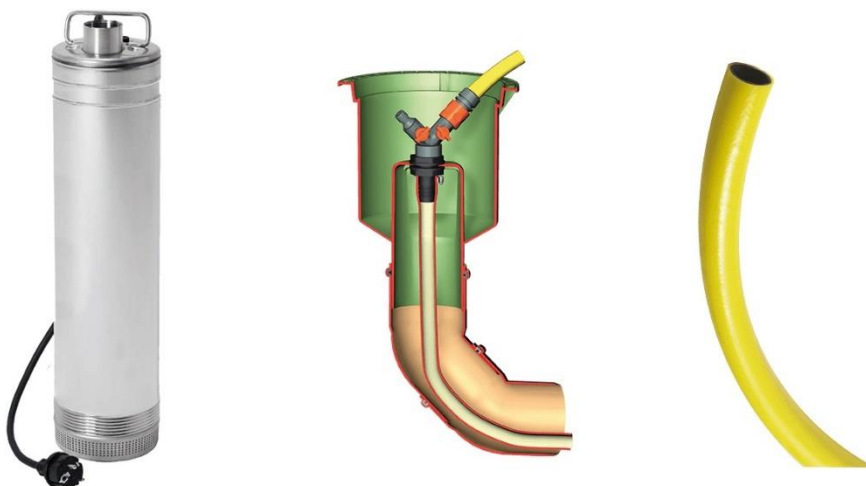

PRODUKT č. 7962

Sada pro čerpání – Garden Comfort

(Ilustrační fotografie)

Technická data

Materiál	PE, Nerez
Hmotnost	16,9 kg
Výkon motoru	0,85 kW
Hloubka ponoru	8 m
Tlak	3,2 bar
Max. výkon	5100 l/h
Délka hadice	10 m
Průměr hadice	1"

Vlastnosti

- Dvou vrstvé víko s dětskou pojistkou a zelené barvy je vyrobeno z plastu polyetylenu (PE).
- Kompletní sestava Garden Comfort zabezpečí využití dešťové vody na zahradě a v exteriéru.
- Systém využívá tlakové čerpadlo s ochranou proti chodu naprázdno umístěné přímo v nádrži.
- Přípojka na vodu je umístěná ve venkovní přípojovací šachtě společně s 10 m hadicí (součástí).
- Otevřením ventilu se čerpadlo zapne.

Barevné provedení

- Víko – zelené.

Určení

- Určeno pro čerpání dešťové vody ze zahradního podzemního zásobníku.