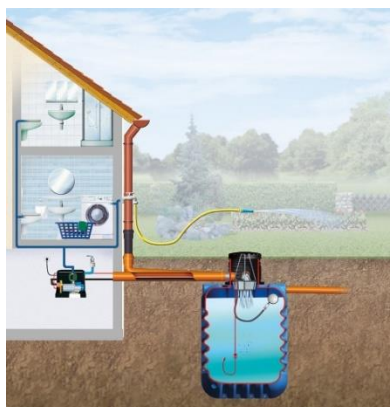

PRODUKT č. 7963

Sada pro čerpání – House Premium

(Ilustrační fotografie)

Technická data

Čerpadlo na konzoli:

Hmotnost	17,5 kg
Max. tlak	3,5 bar
Max. výkon	3600 l/h
Výkon motoru	0,66 kW

Vlastnosti

- Kompletní sestava House Premium zabezpečí využití dešťové vody nejen na zahradě a exteriéru, ale také v interiéru.
- Využívá se v rodinných domech (např. pro splachování toalety).
- Čerpadlo se umísťuje uvnitř domu.
- Tiché a účinné čerpadlo s ochranou proti chodu na sucho.
- Sací hadice o délce 12,5 m, plovoucí sací koš s jemným filtrem.
- Součástí dodávky je stěnová průchodka s 3 m dlouhou hadicí.

Určení

- Určeno pro čerpání dešťové vody z podzemní nádrže.

Dodatky

- Při použití sady House Premium je nutné zajistit filtraci na přívodu vody do nádrže.