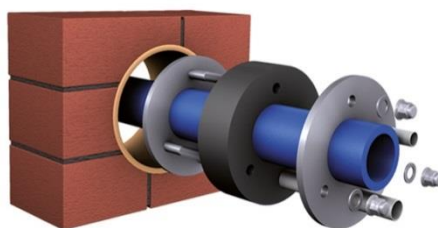

PRODUKT č. 7963

Sada pro čerpání – House Premium

(Ilustrační fotografie)

Technická data

Čerpadlo na konzoli:

Hmotnost	17,5 kg
Max. tlak	3,5 bar
Max. výkon	3600 l/h
Výkon motoru	0,66 kW

Vlastnosti

- Kompletní sestava House Premium zabezpečí využití dešťové vody nejen na zahradě a exteriéru, ale také v interiéru.
- Využívá se v rodinných domech (např. pro splachování toalety).
- Čerpadlo se umísťuje uvnitř domu.
- Tiché a účinné čerpadlo s ochranou proti chodu na sucho.
- Sací hadice o délce 12,5 m, plovoucí sací koš s jemným filtrem.
- Součástí dodávky je stěnová průchodka s 3 m dlouhou hadicí.

Určení

- Určeno pro čerpání dešťové vody z podzemní nádrže.

Dodatky

- Při použití sady House Premium je nutné zajistit filtraci na přívodu vody do nádrže.