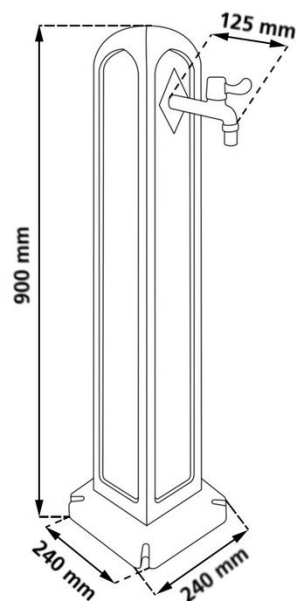

PRODUKT č. 7789-2

Zahradní sloupek s kohoutkem – tmavě šedý

(Ilustrační fotografie)

Technická data

Materiál	Plast / hliník
Hmotnost	2 kg
Rozteč pro uchycení (cca)	185 mm
Šířka (podstavec/sloupek)	240 / 130 mm
Hloubka (podstavec/sloupek)	240 / 130 mm
Výška	900 mm

Vlastnosti

- Sloupek vyroben z plastového materiálu a kohoutek z hliníku.
- Zahradní sloupek na vodu s kohoutkem, který je součástí balení.
- Umožňuje snadné a pohodlné čerpání vody na zahradě.
- Svým vzhledem imituje žulu nebo mramor.
- Pro zahrady je nejen praktickým řešením, ale i ozdobou.
- Možnost připevnění pomocí šroubů nebo volného usazení do země (šrouby nejsou součástí).
- Přívod vody zajistíte připojením k běžné zahradní hadici rychlospojkou nebo k nádrži na dešťovou vodu.
- Hadice pro přívod vody se připojuje na zadní straně stojanu.
- Uvnitř stojanu je ukryta hadice, která rozvádí vodu do pákového kohoutku.