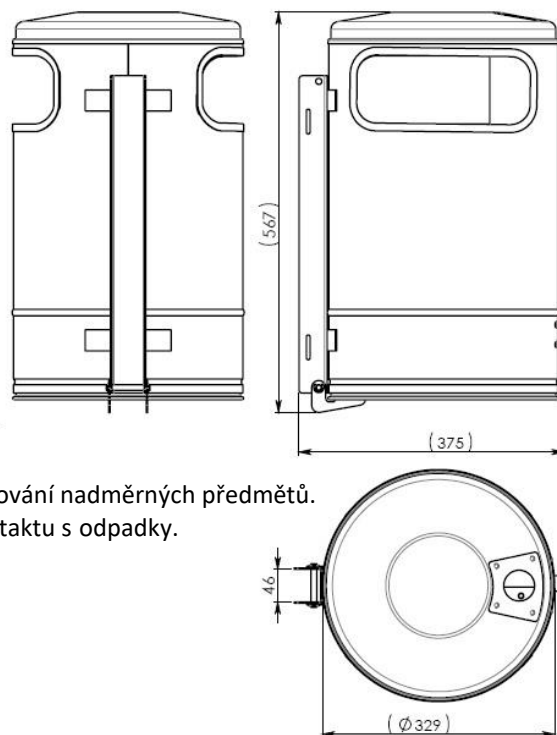

PRODUKT č. 6397

Odpadkový koš bez stojiny – 42 l

(Ilustrační fotografie)

Technická data

Materiál	Ocel
Objem	42 l
Hmotnost	7,4 kg
Průměr nádoby	329 mm
Hloubka	375 mm
Výška	567 mm

Vlastnosti

- Vyrobeno z pozinkovaného ocelového plechu.
- Koš je vyroben z ocelového plechu o tloušťce 0,8 mm.
- Krytka je vyrobena z nerezového plechu o tloušťce 0,5 mm
- Závěs je vyroben z plechu o tloušťce 2 mm.
- Tvar a umístění vhozů zajišťují ochranu před dešťovou vodou a vzhazování nadměrných předmětů.
- Výklopné dno umožňuje snadné vyprazdňování bez manuálního kontaktu s odpady.
- Spodní víko se otevírá pomocí univerzálního zámku.
- Koš je vybaven popelníkem s krytkou z nerezového plechu.
- Povrchová úprava je provedena lakováním.

Barevné provedení

- 6397-1 (Modré), 6397-2 (Zelené), 6397-3 (Černé), 6397-6 (Červené)

Určení

- Určeno ke sběru běžného odpadu.

Dodatky

- Koš může být umístěn ve volném prostoru, jen pokud je opatřen zastřešením a bude alespoň částečně chráněn proti vlivům počasí.
- Uchytení na sloupek se provádí pomocí motex pásek nebo spojovacího materiálu, který není součástí dodávky.
- Možnost dokoupení stojiny – typ 6999.