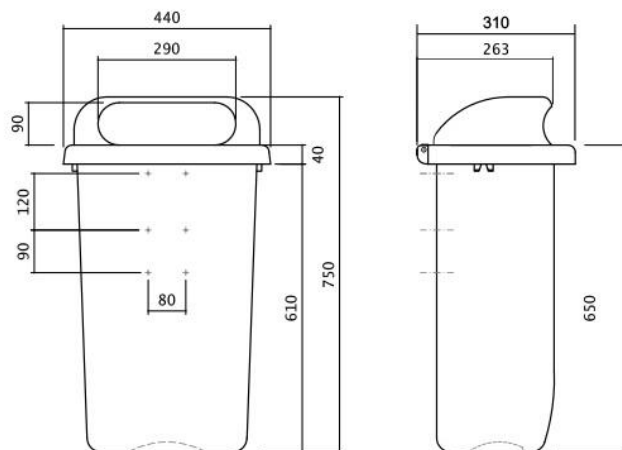

PRODUKT č. 7000

Plastový koš – 50 l

(Ilustrační fotografie)

Technická data

Materiál	Plast (HDPE)
Objem	50 l
Hmotnost	5,5 kg (+/-5%)
Šířka	440 mm
Hloubka	310 mm
Výška	750 mm
Výška vhozu	650 mm

Vlastnosti

- Vyrobeno z plastu – Polyetylen s vysokou hustotou.
- Koš je odolný UV záření, mrazu a široké škále chemikálií.
- Kovové části jsou zinkované – odolné korozi.
- Koš je možné upevnit na stojan nebo stěnu.
- Vybaveno plechovým plátem pro hašení cigaret.
- Vybaveno univerzálním zámkem.

Barevné provedení

- 7000-1 (Modré), 7000-2 (Zelené), 7000-9 (Oranžové), 7000-2SV (Světle zelené).

Určení

- Určeno jako odpadkový koš pro venkovní umístění.

Dodatky

- Možnost dodání žárově zinkované stojiny vhodné k zabetonování – typ 6999 (pr. 60 x V 1200 mm).
- Možnost dokoupení pytle typu 3509.