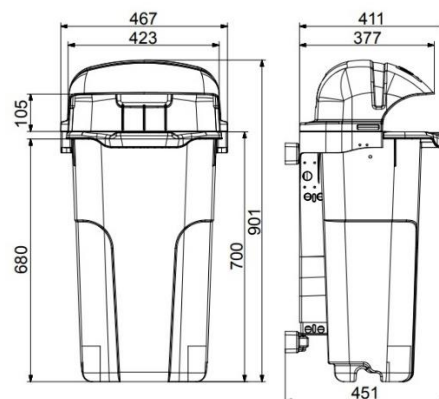

#### Technická data

Materiál	Plast (HDPE)
Objem	50 l
Hmotnost	5,5 kg (+/- 5 %)
Max. hmotnost náplně	20 kg
Šířka	465 mm
Hloubka	405 mm
Výška	922 mm