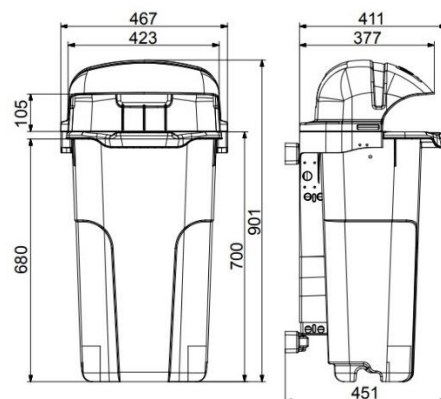

PRODUKT č. 8059-3/1

Odpadkový koš 50 l Urban – černý/modrý

(Ilustrační fotografie)

Technická data

Materiál	Plast (HDPE)
Objem	50 l
Hmotnost	5,5 kg (+/-5 %)
Max. hmotnost náplně	20 kg
Šířka	465 mm
Hloubka	405 mm
Výška	922 mm

Vlastnosti

- Vyrobeno ze 100 % recyklovatelného plastu – Polyetylen s vysokou hustotou.
- Koš je odolný UV záření, horku, mrazu, vlivům počasí a široké škále chemikálií.
- Kovové části jsou odolné vůči korozi.
- Koš je možné upevnit na stojinu.
- Vybaveno plechovým plátem pro hašení cigaret.
- Vybaveno trojhranným zámekem pro vyjmutí nádoby.
- Nádoba je opatřena výstupkem pro snadnou manipulaci.
- Odpadkový koš je dodáván včetně trojhranného klíče.

Barevné provedení

- Tělo / víko - 8059-3/1 (černé/modré), 8059-3/2 (černé/zelené), 8059-3/4 (černé/žluté), 8059-3/9 (černé/oranžové).

Určení

- Určeno jako odpadkový koš pro venkovní umístění.

Dodatky

- Možnost dodání žárově zinkované stojiny vhodné k zabetonování – typ 6999 (pr. 60 x V 1200 mm).