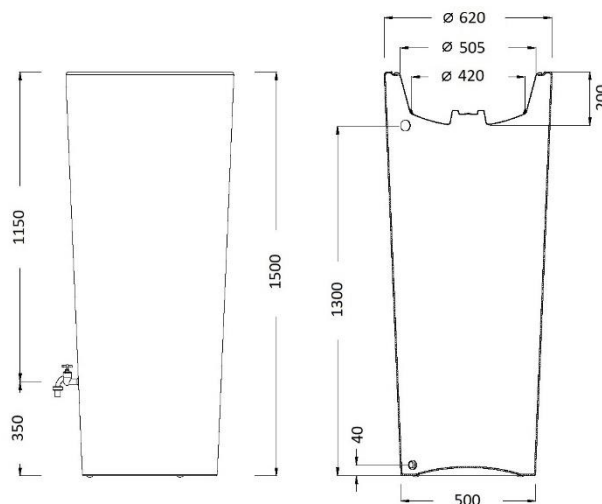

Určení

- Určeno pro sběr dešťové vody z okapového systému.