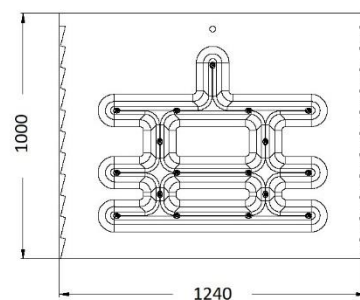

Vlastnosti

- Vyrobeno z odolného plastového materiálu polyetylenu (PE).
- Materiál je odolný povětrnostním vlivům.
- Vysoká odolnost materiálu vůči UV záření s dlouhou životností.
- Zásobník na dešťovou vodu s jednoduchým designem napodobujícím dřevo.
- Výhodou zásobníku je uskladnění vysokého objemu na malém prostoru.
- Součástí dodávky je ochrana proti převržení větrem a těsnění DN 19/32.
- Nádrž je vybavena zátkou na boční straně v dolní části pro vyprázdnění nádoby.
- Vybaveno otvorem pro instalaci kohoutku (PE kohoutek je součástí).