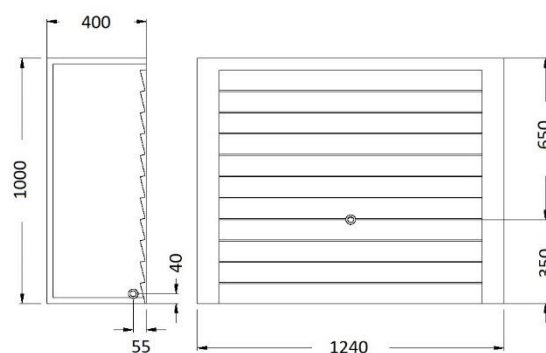

PRODUKT č. 8091

Zásobník na dešťovou vodu WOODY WALL – Tmavé provedení

(Ilustrační fotografie)

Technická data

| | |
|----------|--------------|
| Materiál | Plast (PE) |
| Objem | 350 l |
| Hmotnost | 35 kg |
| Závit | 19 mm (3/4") |
| Šířka | 1240 mm |
| Hloubka | 400 mm |
| Výška | 1000 mm |

Vlastnosti

- Vyrobeno z odolného plastového materiálu polyetylenu (PE).
- Materiál je odolný povětrnostním vlivům.
- Vysoká odolnost materiálu vůči UV záření s dlouhou životností.
- Zásobník na dešťovou vodu s jednoduchým designem napodobujícím dřevo.
- Výhodou zásobníku je uskladnění vysokého objemu na malém prostoru.
- Součástí dodávky je ochrana proti převržení větrem a těsnění DN 19/32.
- Nádrž je vybavena zátkou na boční straně v dolní části pro vyprázdnění nádoby.
- Vybaveno otvorem pro instalaci kohoutku (PE kohoutek je součástí).