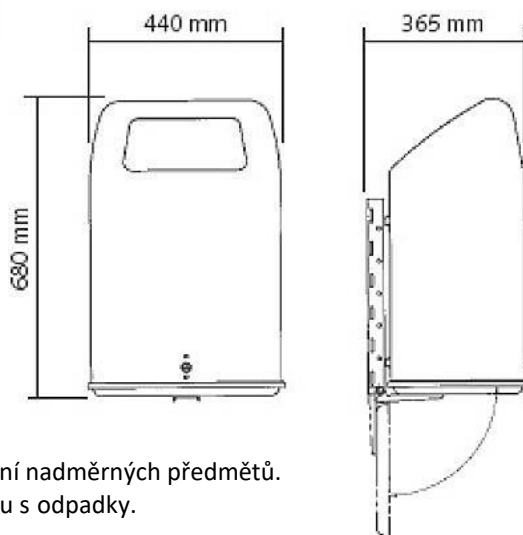

PRODUKT č. 6398-2

Venkovní odpadkový koš se spodním výsypem se zámkem bez stojiny – zelený

(Ilustrační fotografie)

Technická data

Materiál	Ocel
Objem	70 l
Hmotnost	15 kg
Šířka	440 mm
Hloubka	365 mm
Výška	680 mm

Vlastnosti

- Vyrobeno z žárově pozinkovaného ocelového plechu.
- Tvar a umístění vhozu zajišťuje ochranu před dešťovou vodou a vhazování nadměrných předmětů.
- Výklopné dno umožňuje snadné vyprazdňování bez manuálního kontaktu s odpady.
- Spodní víko se otevírá pomocí univerzálního zámku.
- Povrchová úprava je provedena lakováním – zajištění dlouhé životnosti.
- Díky robustní konstrukci je vhodný do městských částí, kde hrozí vandalismus.

Barevné provedení

- Standardně zelené (RAL 6005)

Určení

- Určeno ke sběru běžného odpadu.

Dodatky

- Koš může být umístěn ve volném prostoru, jen pokud je opatřen zastřešením a bude alespoň částečně chráněn proti vlivům počasí.
- Uchycení na sloupek se provádí pomocí motex pásek nebo spojovacího materiálu, který není součástí dodávky.
- Možnost dokoupení stojiny – typ 6999.