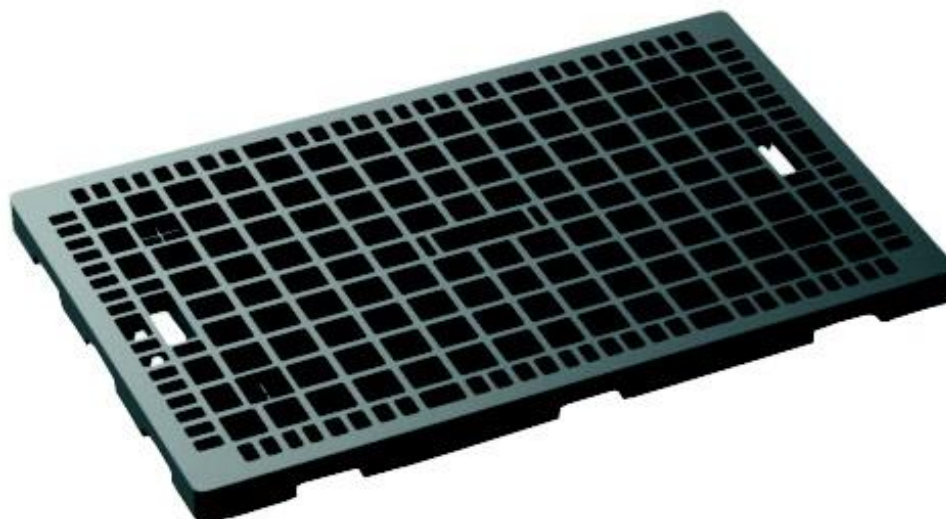

PRODUKT č. 8236

Plastový rošt pro záchytnou vanu

(Ilustrační fotografie)

Technická data

Materiál	PE
Počet sudů	2x
Hmotnost	8,5 kg
Nosnost	600 kg
Šířka	1200 mm
Hloubka	800 mm
Výška	60 mm

Vlastnosti

- Vyrobeno z vysoce kvalitního polyethylenu.
- Plastový rošt pro plastové vany.

Určení

- Určeno pro umístění na plastové vany.