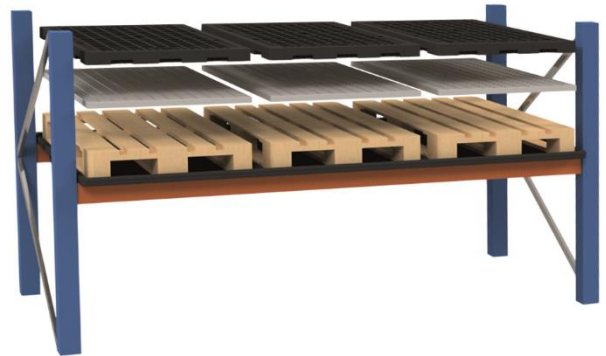

PRODUKT č. 8241

Závěsná záchytná vana do regálu – 3 palety

(Ilustrační fotografie)

Technická data

Materiál	Polyetylen (PE)
Objem	230 l
Hmotnost	27,5 kg
Nosnost police	3x 600 kg
Počet palet	3
Šířka	2620 mm
Hloubka (vnitřní)	1300 (950) mm
Výška	165 mm

Vlastnosti

- Vyrobeno z vysoce kvalitního polyetylenu (PE).
- Plastové závěsné záchytné vany pro umístění do patra paletového regálu.
- Provedení vany pro regálové pole vnitřní délky 1800 mm a hloubky 1100 mm.
- Umožňuje zachycení nebezpečných kapalin uskladněných v nádobách v jednotlivých patrech paletového regálu.
- Vany disponují vysokou chemickou odolností.
- Vana se hranami opírá o nosné části paletového regálu a je tak zajištěna na místě.
- Rozměrově vhodné pro EURO palety (1200 x 800 mm).
- Palety mohou být umístěny přímo na záchytnou vanu.
- Záchytné vany je možné vybavit ocelovým roštem nebo plastovým roštem (toto provedení vyžaduje 3 rošty).

Barevné provedení

- Černé.

Určení

- Určeno pro umístění do regálu, kde budou umístěny obaly s kapalinami.

Dodatky

- Možnost dokoupení ocelového roštu (typ 8201) nebo plastového roštu (typ 8236).