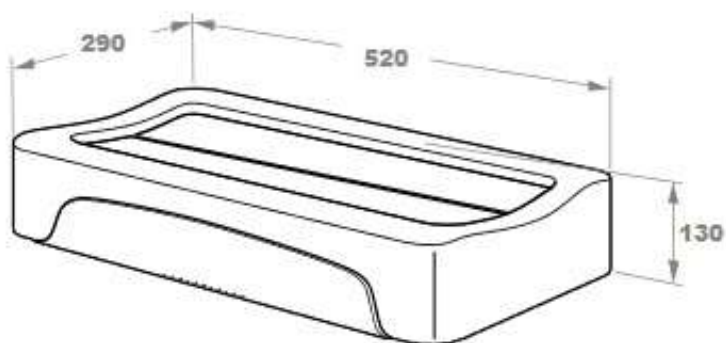

PRODUKT č. 4831

Víko odpadkového koše s klapkou – černé

(Ilustrační fotografie)

Technická data

Materiál	Polyetylen (PE)
Barva	Černá
Šířka	290 mm
Délka	520 mm
Výška	130 mm

Vlastnosti

- Vyrobeno z kvalitního plastu Polyetylenu.
- Barevné rozlišení umožňuje snadné třídění odpadu.
- Tvarování vík odpovídá příslušnému druhu odpadu.
- Vybaveno klapkou.

Barevné provedení

- 4831 (Černé), 4832 (Černé)

Určení

- Určeno k třídění běžného odpadu.

Dodatky

- Víka jsou určena pro nádoby SLIM JIM – typ 3050 a 3145.