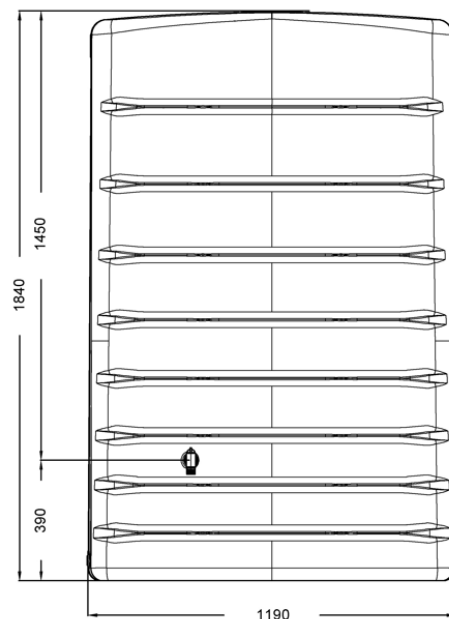

**Zásobník na dešťovou vodu Extra Slim
TYP: 8397**

Ilustrační obrázek

TECHNICKÁ DATA

Materiál	Plast (100% recyklovaný)
Objem	400 l
Hmotnost	31 kg
Rozměry (Š x H x V)	1190 x 280 x 1840 mm

VLASTNOSTI

- Vyrobeno ze 100 % recyklovaného plastového materiálu.
- Nádrž moderního extra úzkého designu pro sběr dešťové vody.
- Vysoký objem s nízkými nároky na prostor.
- Disponuje 3x otvorem 19 mm (3/4") pro výdej vody.
- Otvory pro kohoutek, hadici nebo výpustní otvor pro vypuštění vody před zimním obdobím.

BARVA

Grafitový odstín.

URČENÍ

Výrobek je určen pro sběr dešťové vody.

DODATKY

Dodáváno včetně kohoutku a sady pro upevnění ke stěně pro ochranu před větrem.

ZIMNÍ ÚDRŽBA

Zásobník kompletně vyprázdněte (zásobník obsahuje otvor pro vyprázdnění).
Odpojte zásobník od přívodu z okapového svodu.
Kohoutek nastavte do otevřené pozice.
V případě použití sběrače přepněte na zimní období.