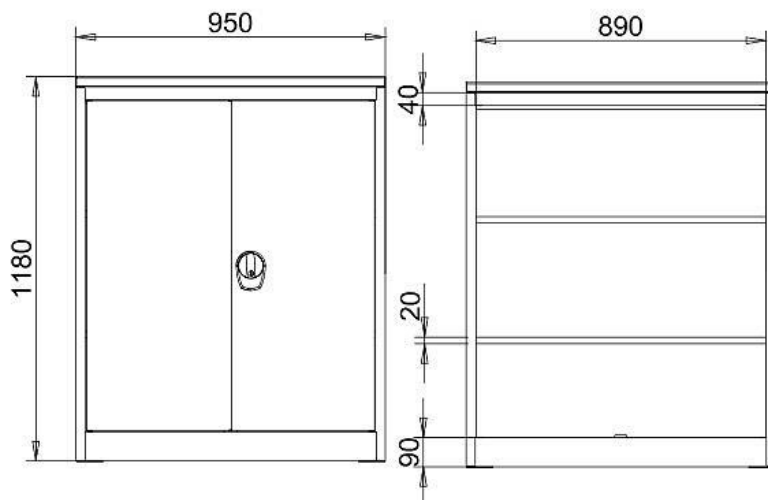

PRODUKT č. 4854

Díleňská univerzální skříň

(Ilustrační fotografie)

Technická data

Materiál	Ocel
Hmotnost (cca)	75,8 kg
Nosnost (police/zásuvka/korpus)	100 / 800 kg
Počet polic	2 ks
Šířka	950 mm
Hloubka	600 mm
Výška	1180 mm

Vlastnosti

- Vyrobeno z ocelového plechu.
- Součástí perfo výbavy nejsou držáky ani nářadí.
- Police jsou přestavitelné po 25 mm.
- Vybaveno cylindrickým rozvorným zámekem.
- Odkládací plocha je vybavena gumovou rohoží.
- Výška skříňe umožňuje využít horní část jako odkládací nebo pracovní plochu.

Barevné provedení

- Korpus / dveře a zásuvky – šedé (RAL 7035) / modré (RAL 5012).

Určení

- Určeno ke skladování díleňského vybavení.