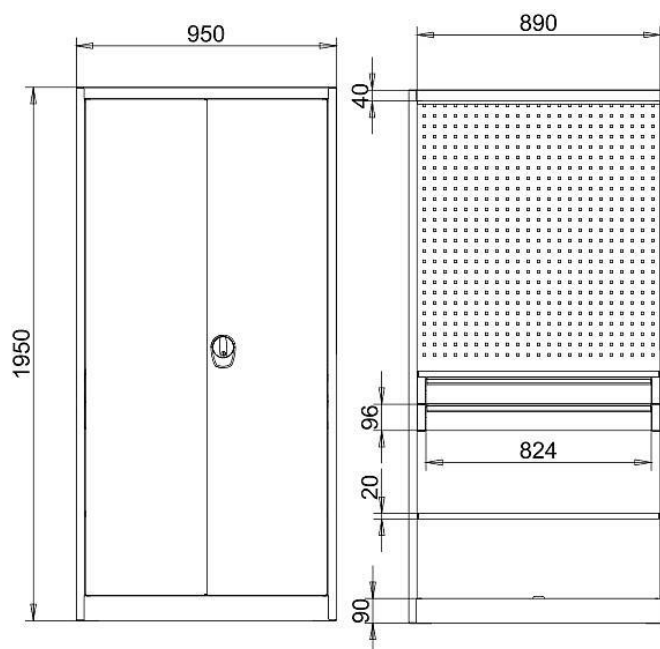

PRODUKT č. 4853

Dílenská univerzální skříň se zásuvkami

(Ilustrační fotografie)

Technická data

Materiál	Ocel
Hmotnost (cca)	133,2 kg
Nosnost (police/zásuvka/korpus)	100 / 50 / 800 kg
Počet polic	2 ks
Počet zásuvek	2 ks
Šířka	950 mm
Hloubka	600 mm
Výška	1950 mm

Vlastnosti

- Vyrobeno z ocelového plechu.
- Součástí perfo výbavy nejsou držáky ani nářadí.
- Police jsou přestavitelné po 25 mm.
- Zásuvky disponují výsuvem 80%.
- Vybaveno cylindrickým rozvorným zámkem.
- Čela zásuvek jsou upravena pro vložení popisovací lišty.
- Povrchová úprava provedena kvalitní práškovou barvou.

Barevné provedení

- Korpus / dveře a zásuvky – šedé (RAL 7035) / modré (RAL 5012).

Určení

- Určeno ke skladování dílenského vybavení.