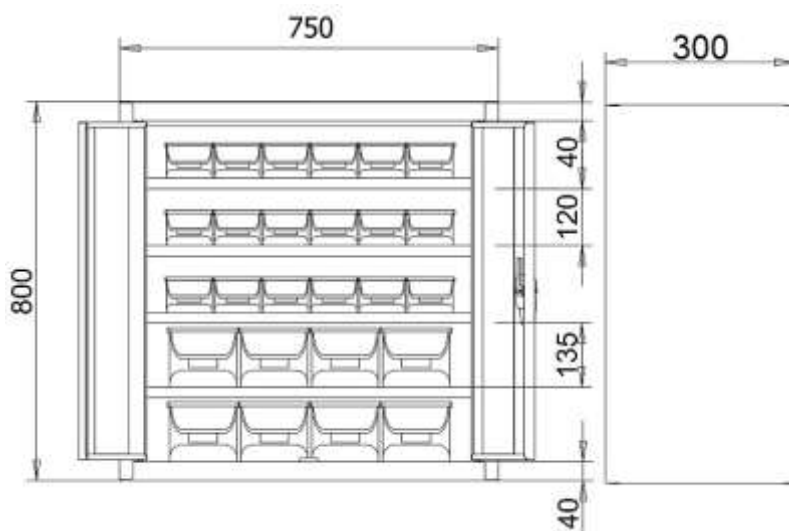

PRODUKT Č. 4833

Univerzální skříň se zásobníky

(Ilustrační fotografie)

Technická data

Materiál	Ocelový plech
Kapacita (zásobník B/D)	8 / 24 ks
Hmotnost	34,5 kg
Počet polic	5 ks
Nosnost (police/korpus)	60 / 300 kg
Šířka	750 mm
Hloubka	300 mm
Výška	800 mm

Vlastnosti

- Vyrobeno z ocelového plechu.
- Vybaveno přestavitelnými policemi z pozinkovaného plechu.
- Nosnost police 60 kg, přestavitelné po 25 mm.
- Povrchová úprava provedena práškovou barvou.
- Zesílené křídlové dveře jsou vybaveny cylindrickým rozvorným zámkem.
- Skříňe jsou kalkulovány včetně zásobníků.
- Zásobník (ŠxDxV) - (B) 150x235x125, (C) 102x215x75, (D) 102x100x60 mm.

Barevné provedení

- Korpus / dveře – šedé (RAL 7035) / modré (RAL 5012).

Určení

- Určeno ke skladování drobných předmětů.