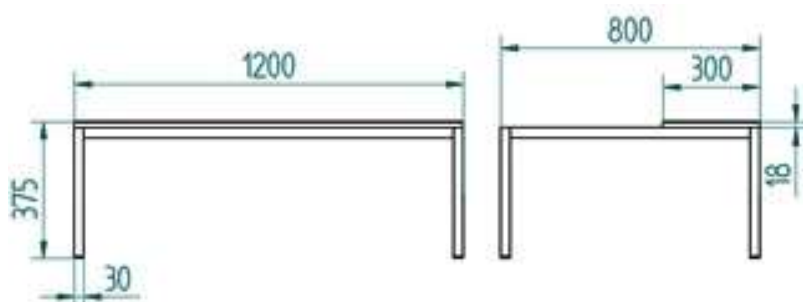

PRODUKT č. 4929

Lavička pod šatní skříň – 1200 mm

(Ilustrační fotografie)

Technická data

Materiál	Ocelový plech
Hmotnost	15 kg
Šířka	1200 mm
Hloubka	800 mm
Výška	375 mm

Vlastnosti

- Vyrobeno z ocelového plechu.
- Určeno pod šatní skříň.
- Obohacuje šatní skříň o odkladné místo.

Barevné provedení

- Šedé (RAL 7035).

Určení

- Určeno pod šatní skříň typu 4910 a 4911.