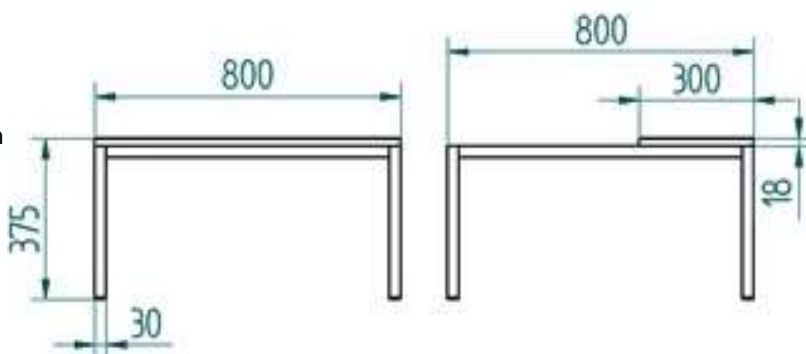

#### Lavička pod šatní skříň – 800 mm

(Ilustrační fotografie)

#### Technická data

Materiál	Ocelový plech
Hmotnost	12 kg
Šířka	800 mm
Hloubka	800 mm
Výška	375 mm

#### Vlastnosti

- Vyrobeno z ocelového plechu.
- Určeno pod šatní skříň.
- Obohacuje šatní skříň o odkladné místo.